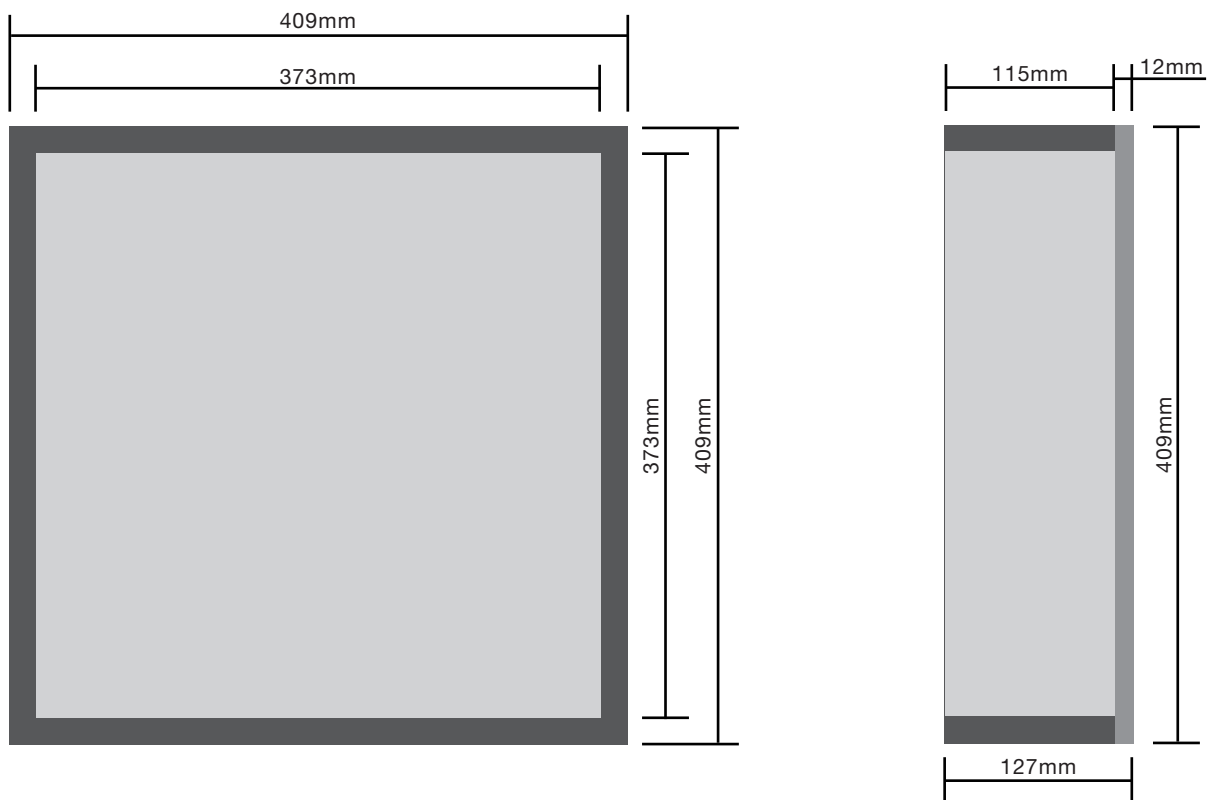

# MC FRAME 6

WANDEINBAURAHMEN FÜR MASSIVWÄNDE FÜR IS6

**Materialstärke** 18mm

**Breite** 409mm

**Höhe** 409mm

**Tiefe** 115mm (+12mm)