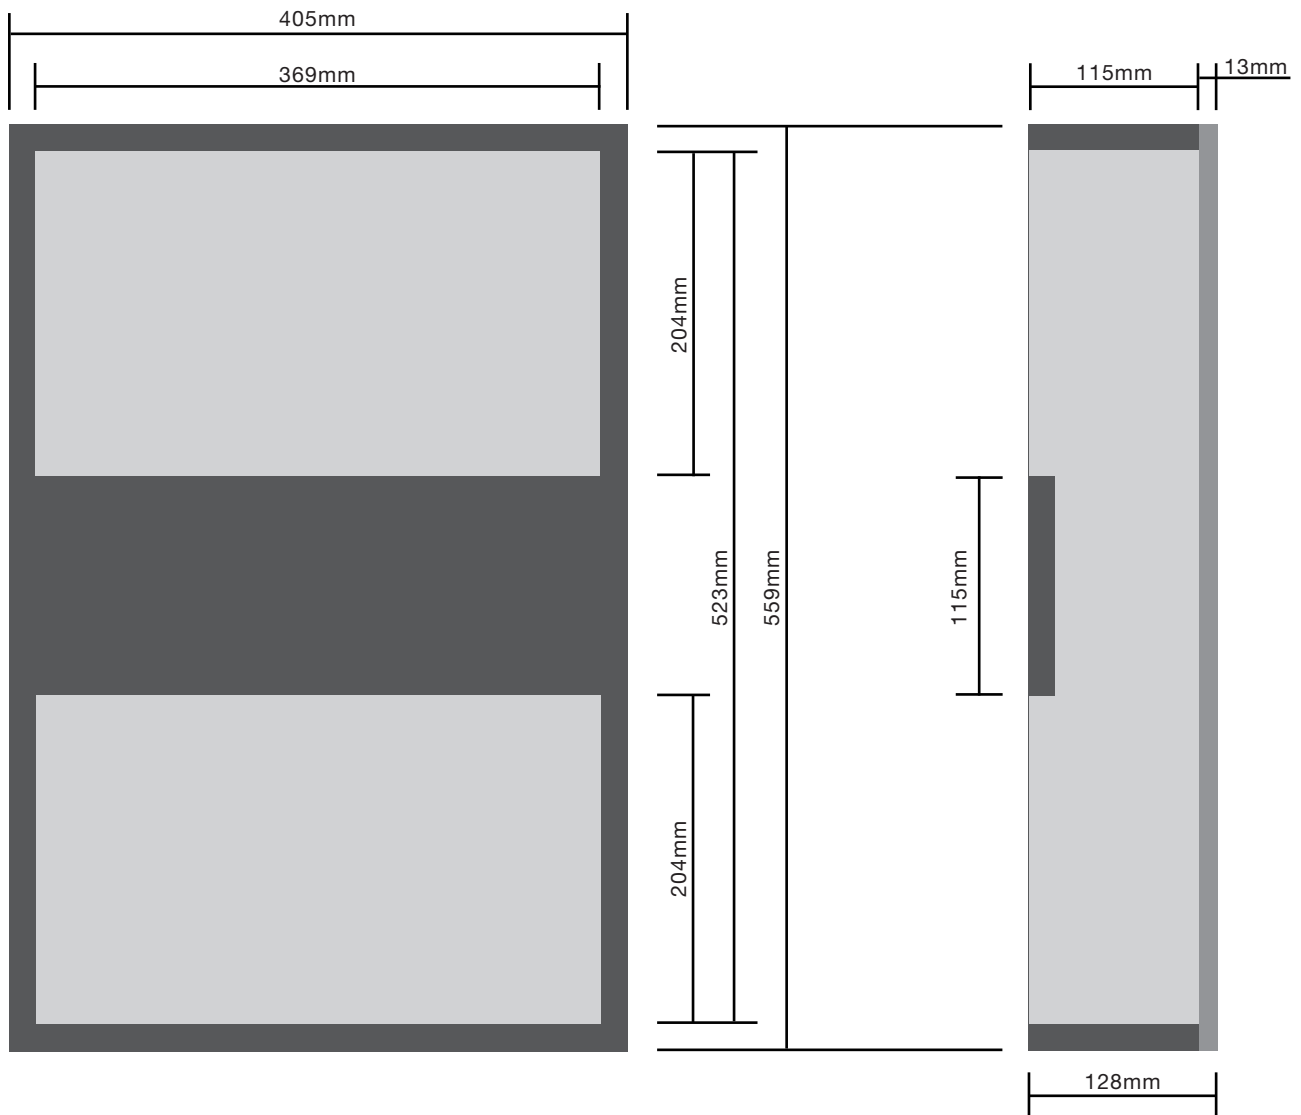

MC FRAME 22

WANDEINBAURAHMEN FÜR MASSIVWÄNDE FÜR LRX83, LR8G, SLR8G UND B22G

Materialstärke 18mm

Breite 405mm

Höhe 559mm

Tiefe 115mm (+13mm)